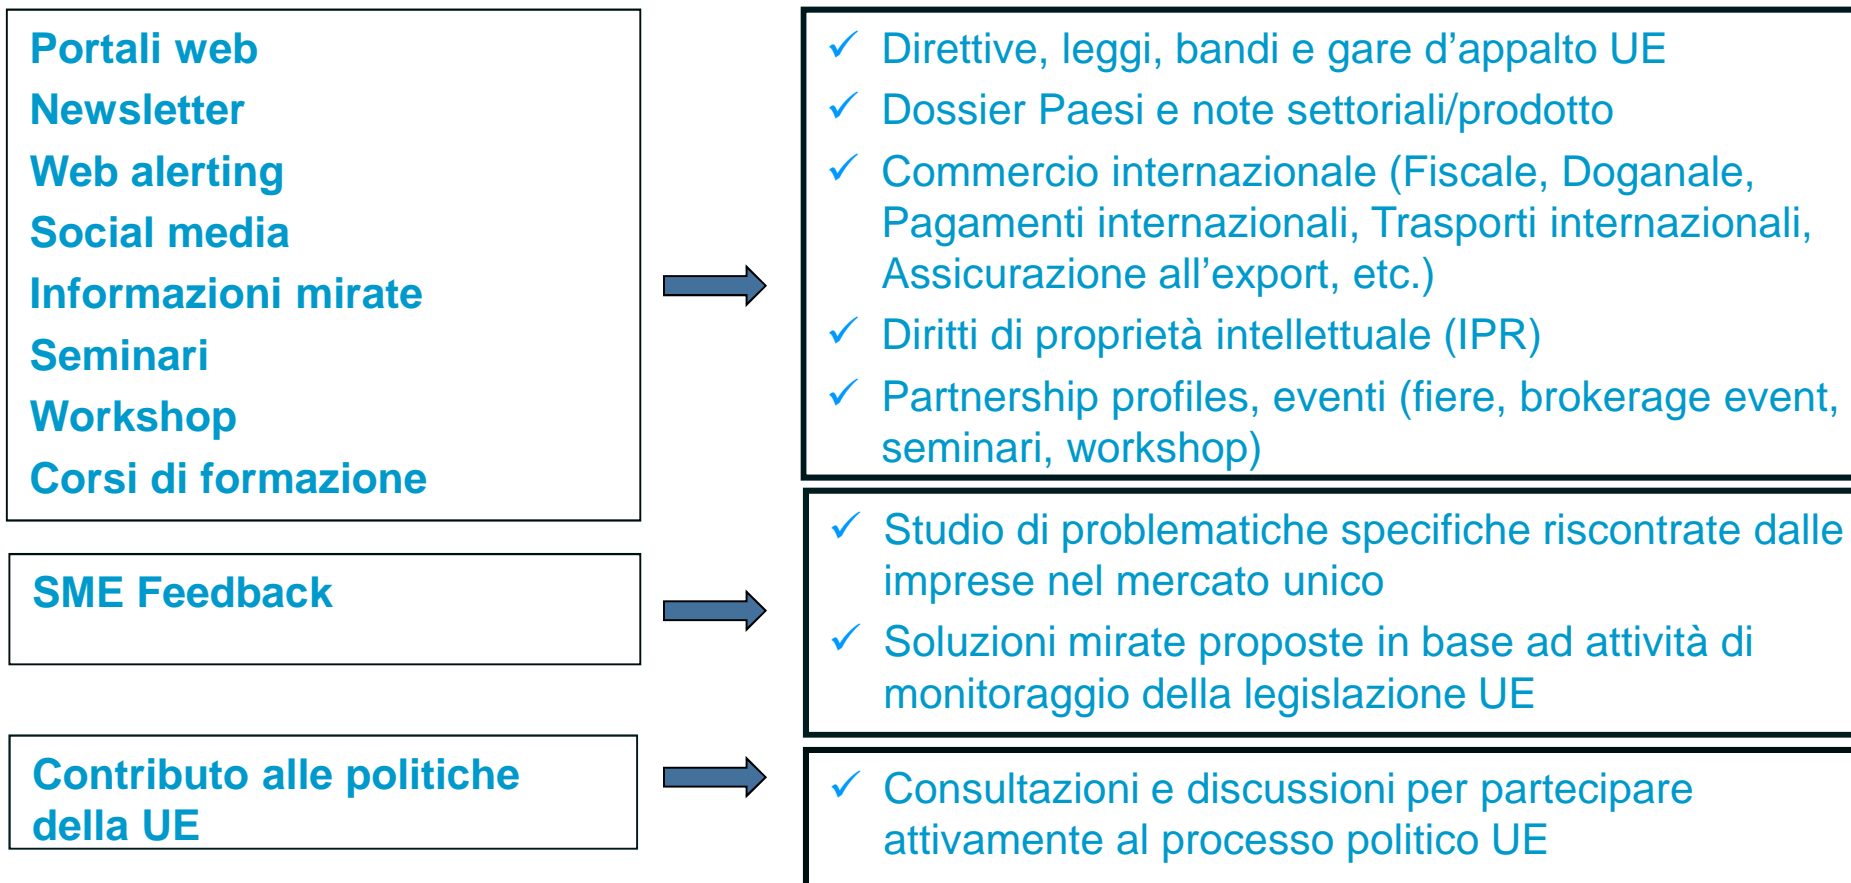

SERVIZI INFORMATIVI E DI FEEDBACK