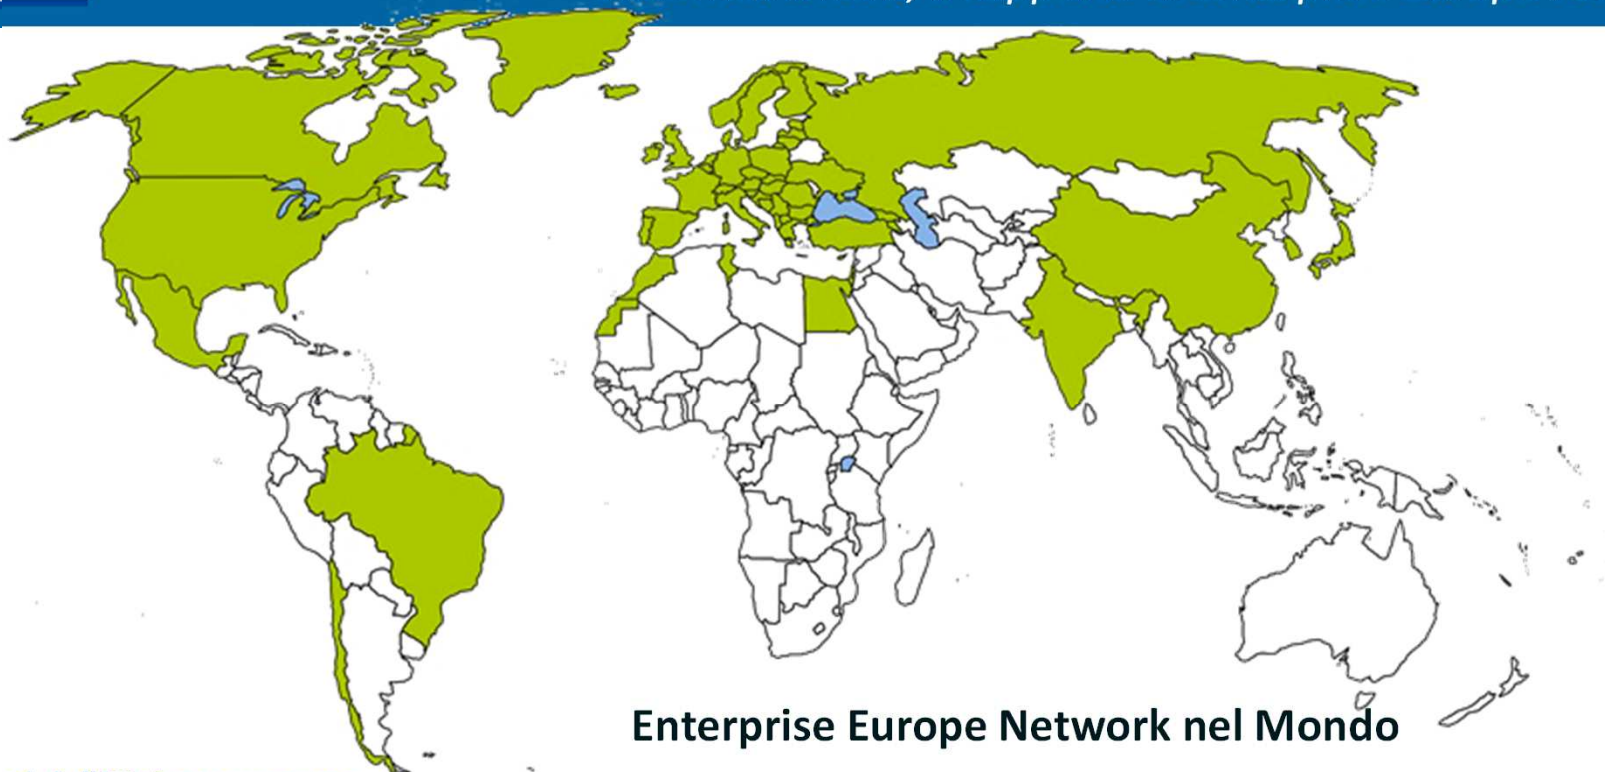

SME Instrument, il supporto di Enterprise Europe Network

<http://een.ec.europa.eu/>

✓ La rete è presente in **54 Paesi** con **600 contact point** e oltre **4.000 professionisti** che forniscono servizi avanzati e gratuiti a più di **19 milioni di PMI**.

✓ Le organizzazioni partner sono camere di commercio, centri tecnologici, istituti di ricerca e agenzie di sviluppo, che collaborano tra loro con l'obiettivo di fornire alle imprese servizi integrati e complementari.

een.ec.europa.eu

ec.europa.eu/research/participants/portal

Enterprise Europe Network nel Mondo

28 Paesi dell'Unione europea

5 Paesi candidati: ex Rep. Yugoslava di Macedonia, Islanda, Montenegro, Serbia, Turchia

2 Paesi richiedenti adesione: Albania, Bosnia Erzegovina

19 altri Paesi: Armenia, Brasile, Canada, Cile, Cina, Corea del Sud, Egitto, Fed. Russa, Giappone, India, Israele, Marocco, Messico, Moldavia, Norvegia, Svizzera, Tunisia, Ucraina, USA